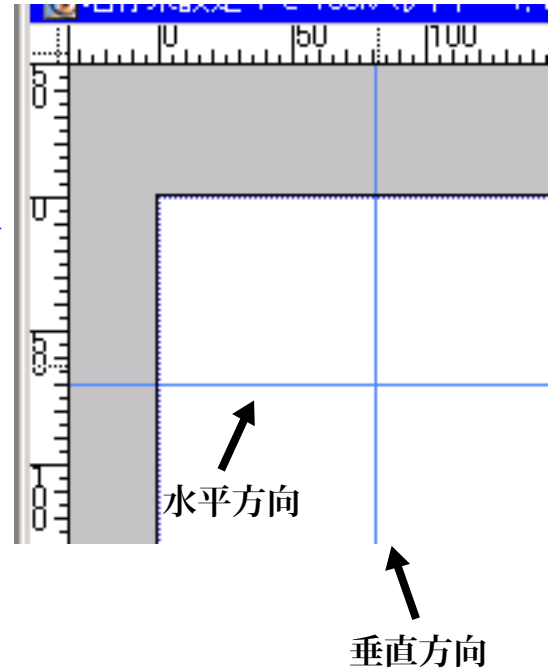

photoshop講座⑥

● ガイド

ガイドとはキャンバス上に目印となる線を正確引くことです

青い線がガイド線

※ビューメニュー⇒新規ガイドで表示

● スナップ

スナップとはレイヤー上にある画像やテキスト等を、目印となるガイドなどに吸い寄せることです

※ビューメニューのスナップに、チェックを入れることで適用や解除ができます